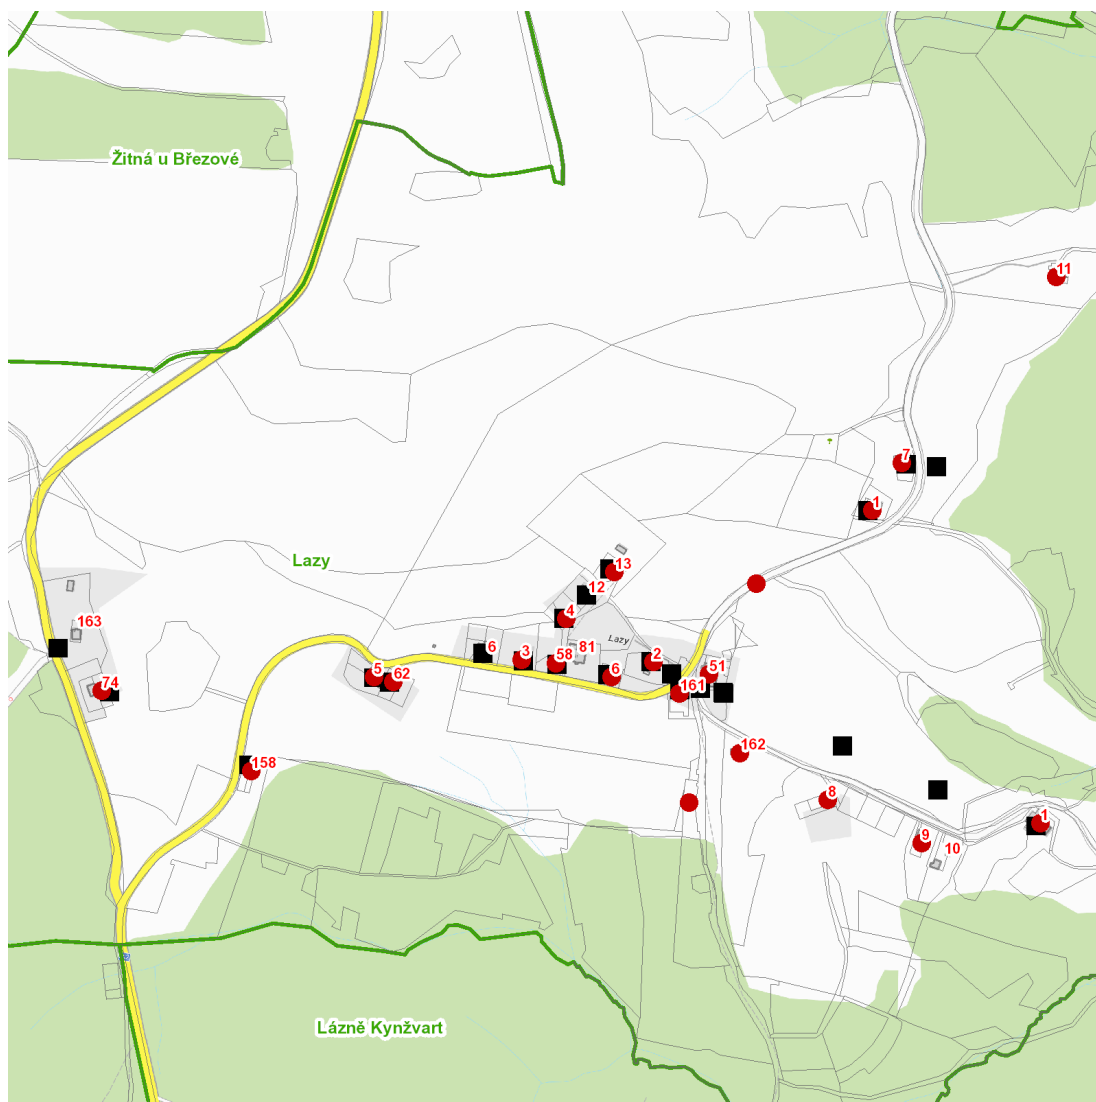

dne **8. 7. 2022** od **8:00** do **12:00** hodin

Plánovaná odstávka zahrnuje tyto lokality:**Lázně Kynžvart (okres Cheb)**část obce **Lazy**

č. p. 1, 6, 51, 58, 62, 74, 158, 161, 162

č. ev. 1-5, 7, 8, 9, 11, 13

kat. území **Lazy** (kód **679364**): parcelní č. 699/1, 925

UPOZORNĚNÍ

Dotčené zařízení distribuční soustavy je nutné i v době odstávky považovat za zařízení pod napětím, a proto vás žádáme o dodržení všech zásad bezpečnosti a provedení opatření potřebných k zamezení případných škod na zdraví a majetku. | Provozovatelé výroben elektřiny jsou povinni zajistit přerušení dodávky elektřiny z výroby do vypnutého úseku distribuční soustavy.

dne **8. 7. 2022** od **8:00** do **12:00** hodin**Orientační mapový podklad odstávkou dotčených lokalit****VYSVĚTLIVKY**

- – adresy dotčené odstávkou elektřiny
- – místa připojení k elektrické síti dotčená odstávkou

INFORMACE ZASLÁNA

IDDS: 9qybc7s (Město Lázně Kynžvart)