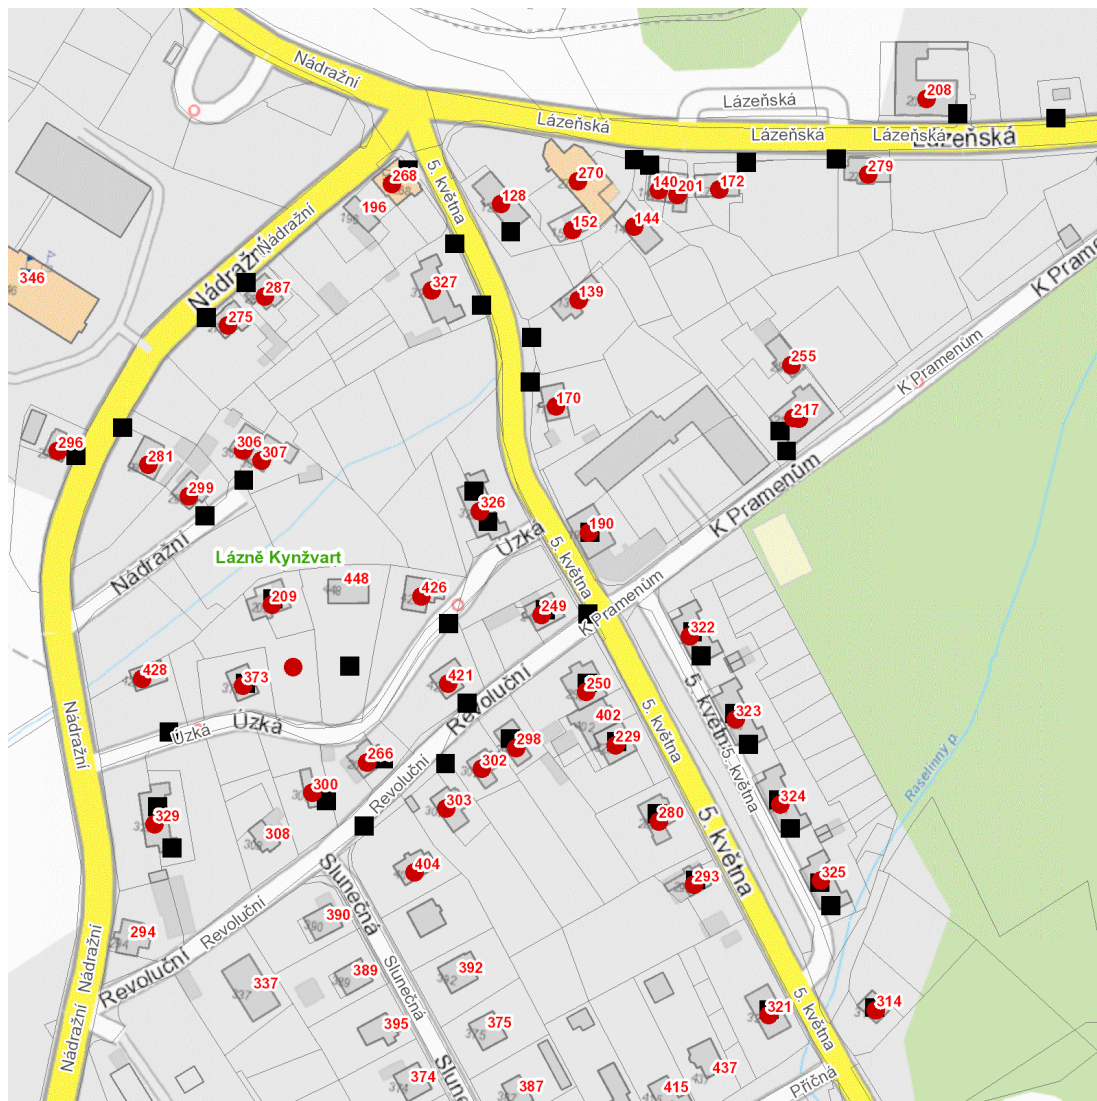

dne **4. 9. 2024** od **11:30** do **14:30** hodin

Plánovaná odstávka zahrnuje tyto lokality:**Lázně Kynžvart (okres Cheb)**

5. května: č. p. 128, 139, 170, 190, 229, 250, 268, 280, 293, 314, 321-327

K Pramenům: č. p. 217, 249, 255

Lázeňská: č. p. 140, 144, 152, 172, 201, 208, 270, 279

Nádražní: č. p. 275, 281, 287, 296, 299, 306, 307, 329

Revoluční: č. p. 266, 298, 300, 302, 303, 404, 421

Úzká: č. p. 209, 373, 426, 428

kat. území **Lázně Kynžvart** (kód **679372**): **parcelní č.** 282/1, 1530/1

dne 4. 9. 2024 od 11:30 do 14:30 hodin**Orientační mapový podklad odstávkou dotčených lokalit****VYSVĚTLIVKY**

- – adresy dotčené odstávkou elektřiny
- – místa připojení k elektrické síti dotčená odstávkou

INFORMACE ZASLÁNA

IDDS: 9qybc7s (Město Lázně Kynžvart)