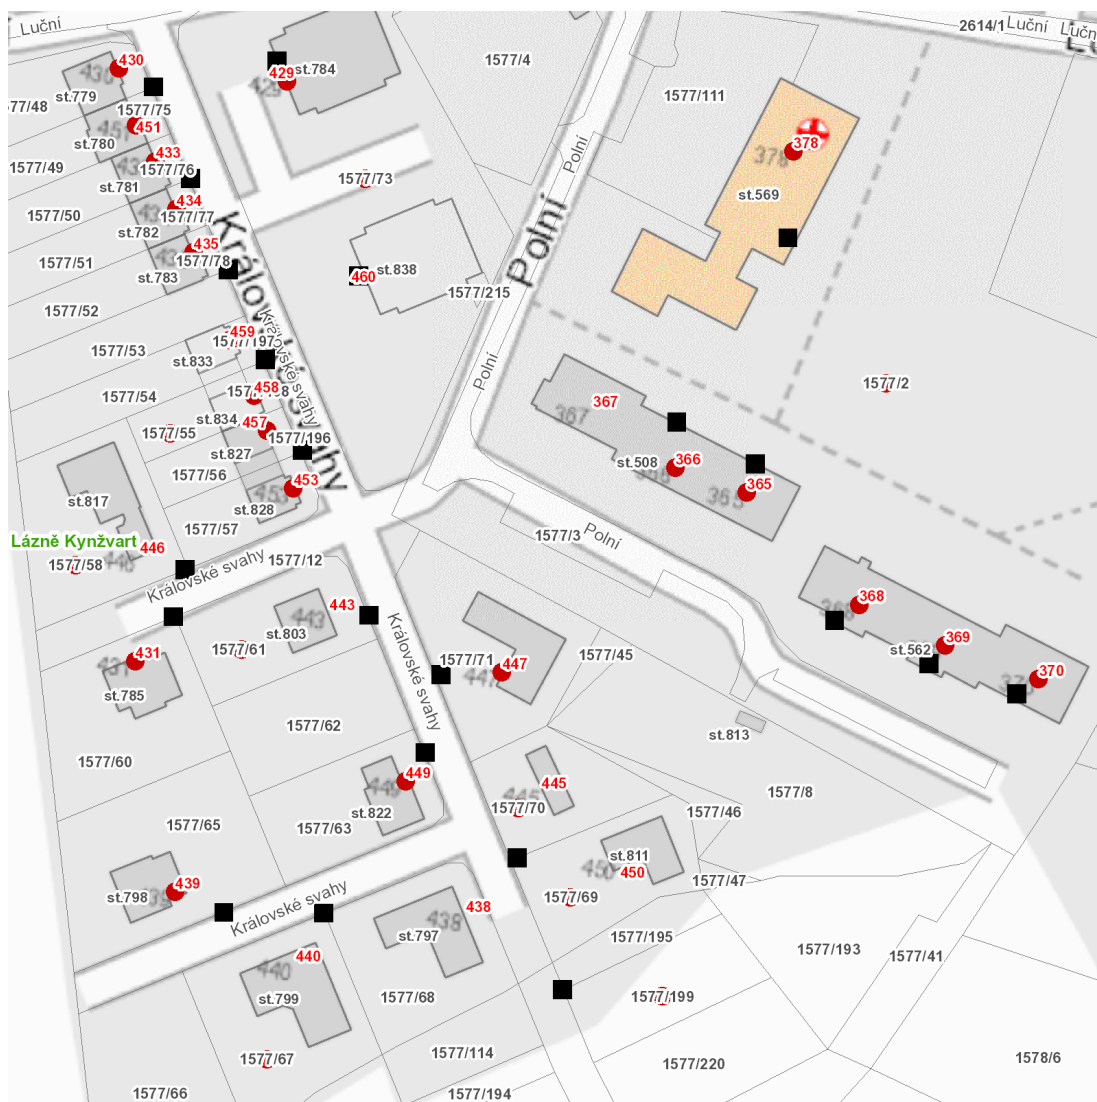

dne **11. 12. 2025** od **8:00** do **12:00** hodin

Plánovaná odstávka zahrnuje tyto lokality:**Lázně Kynžvart (okres Cheb)**

Královské svahy: č. p. 429, 430, 431, 433, 434, 435, 439, 447, 449, 451, 453, 457

Polní: č. p. 365, 366, 368, 369, 370, 378

kat. území **Lázně Kynžvart (kód 679372): parcelní č. 833, 1577/2, 1577/55, 1577/58, 1577/61, 1577/67, 1577/69, 1577/70, 1577/73, 1577/199**

UPOZORNĚNÍ

Dotčené zařízení distribuční soustavy je nutné i v době odstávky považovat za zařízení pod napětím, a proto vás žádáme o dodržení všech zásad bezpečnosti a provedení opatření potřebných k zamezení případných škod na zdraví a majetku. | Provozovatelé výroben elektřiny jsou povinni zajistit přerušení dodávky elektřiny z výroby do vypnutého úseku distribuční soustavy.

dne 11. 12. 2025 od 8:00 do 12:00 hodin**Orientační mapový podklad odstávkou dotčených lokalit****VYSVĚTLIVKY**

- – adresy dotčené odstávkou elektřiny
- – místa připojení k elektrické síti dotčená odstávkou

INFORMACE ZASLÁNA

IDDS: 9qybc7s (Město Lázně Kynžvart)