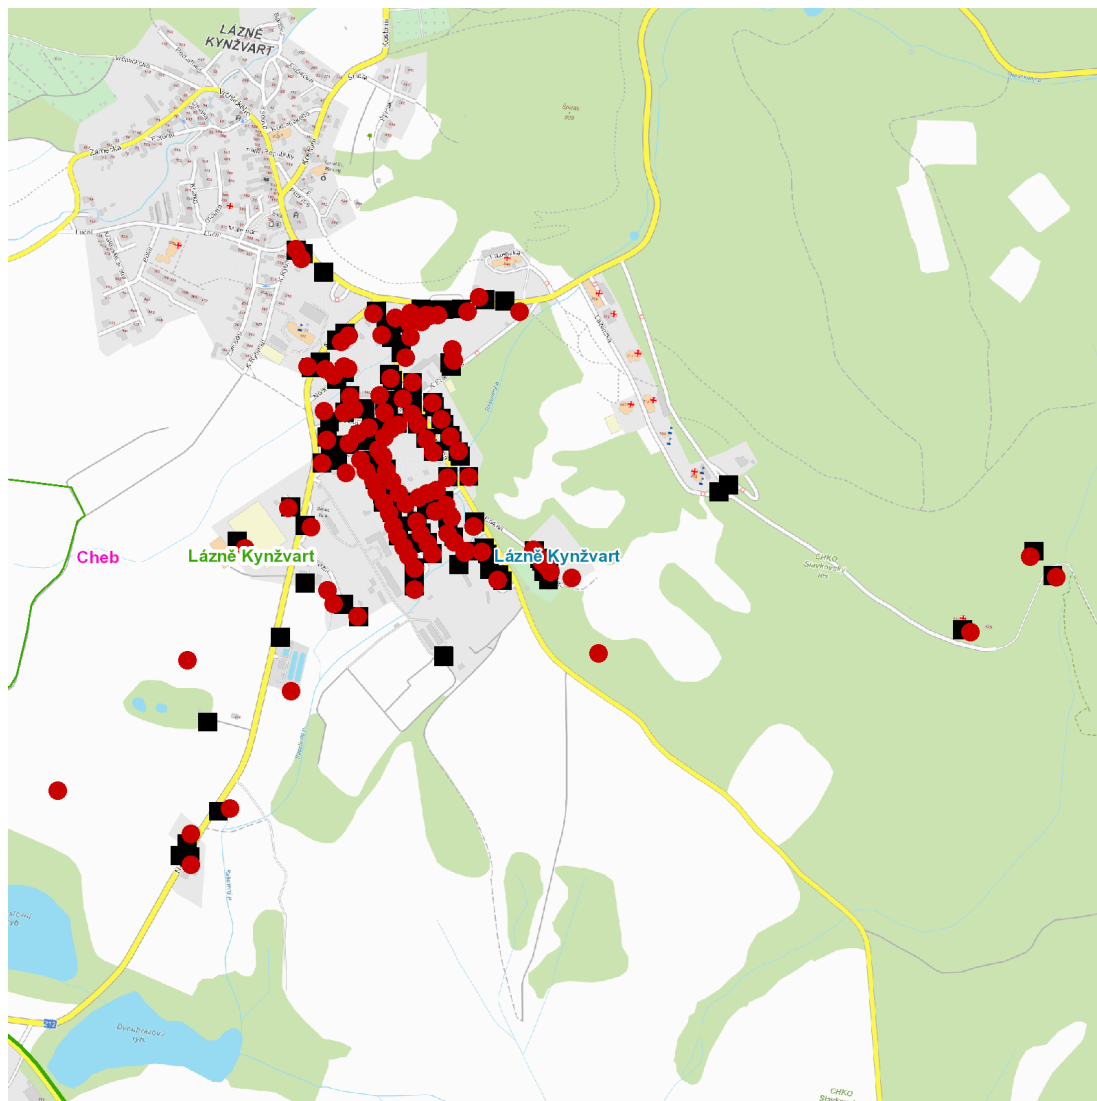

dne **14. 1. 2026** od **8:00** do **16:00** hodin

Plánovaná odstávka zahrnuje tyto lokality:**Lázně Kynžvart (okres Cheb)**

č. ev. 4

5. května: č. p. 128, 139, 170, 190, 229, 250, 258, 268, 280, 293, 314, 321-327, 338, 339

Příčná: č. p. 405, 408, 415, 417, 420, 423, 432, 437

Revoluční: č. p. 266, 298, 300, 302, 303, 308, 337, 404, 421

Slunečná: č. p. 371, 374, 375, 376, 377, 379, 380, 381, 383, 386-395, 414, 419

Úzká: č. p. 209, 373, 426, 428

kat. území **Lázně Kynžvart** (kód **679372**): **parcelní č.** ST.724, 282/1, 462, 726/1, 815, 816, 1156/1, 1161/12, 1476/2, 1530/1, 1707/1, 1707/4

UPOZORNĚNÍ

Dotčené zařízení distribuční soustavy je nutné i v době odstávky považovat za zařízení pod napětím, a proto vás žádáme o dodržení všech zásad bezpečnosti a provedení opatření potřebných k zamezení případných škod na zdraví a majetku. | Provozovatelé výroben elektřiny jsou povinni zajistit přerušeni dodávky elektřiny z výroby do vypnutého úseku distribuční soustavy.

dne 14. 1. 2026 od 8:00 do 16:00 hodin**Orientační mapový podklad odstávkou dotčených lokalit****VYSVĚTLIVKY**

- – adresy dotčené odstávkou elektřiny
- – místa připojení k elektrické síti dotčená odstávkou