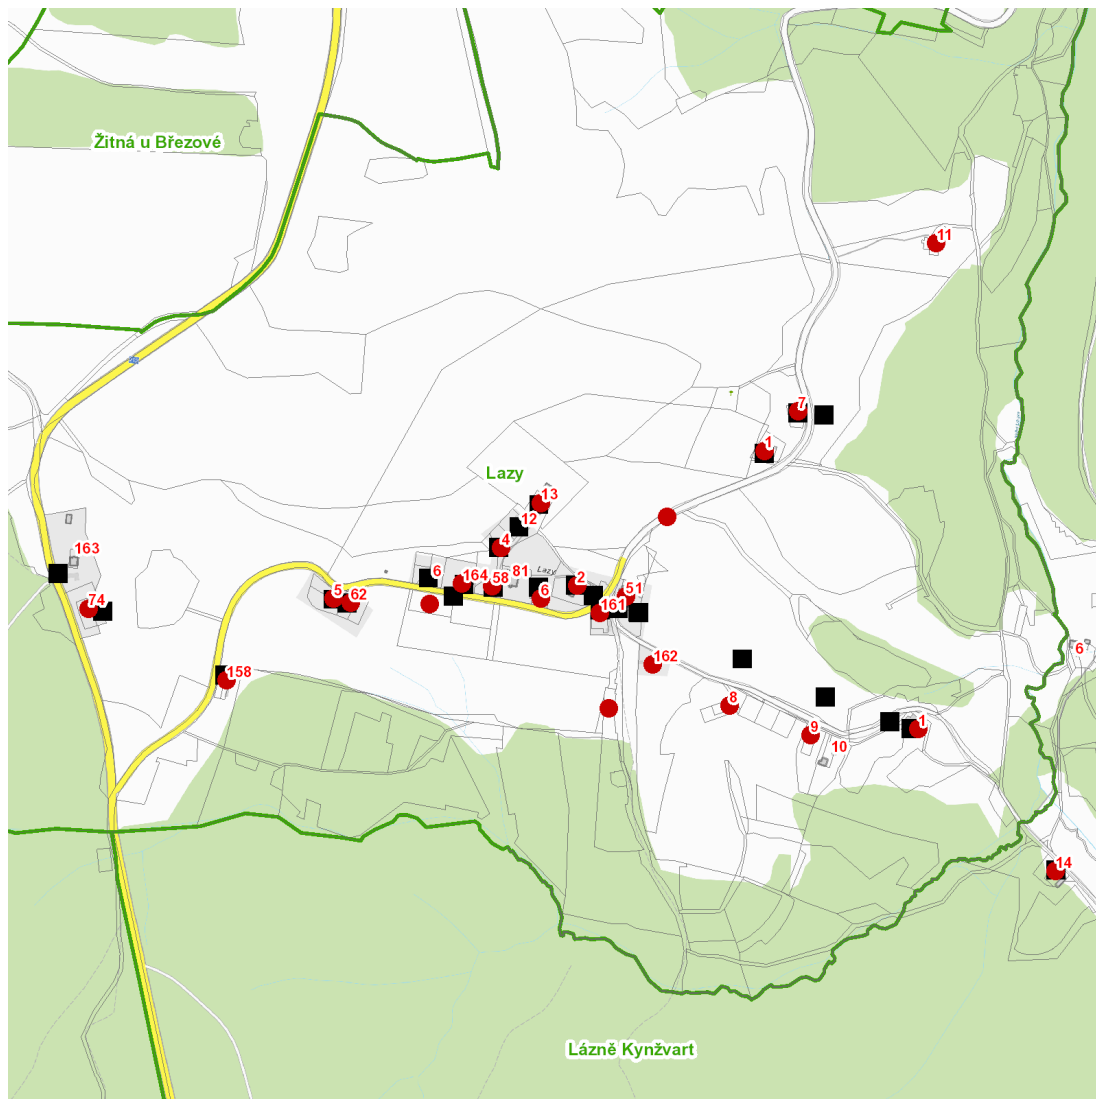

dne **25. 6. 2026** od **10:00** do **12:00** hodin

Plánovaná odstávka zahrnuje tyto lokality:**Lázně Kynžvart (okres Cheb)**část obce **Lázně Kynžvart**

č. ev. 14

část obce **Lazy**

č. p. 1, 6, 51, 58, 62, 74, 158, 161, 162, 164

č. ev. 1, 2, 4, 5, 7, 8, 9, 11, 13

kat. území **Lazy** (kód **679364**): parcelní č. 699/1, 720/20, 925

UPOZORNĚNÍ

Dotčené zařízení distribuční soustavy je nutné i v době odstávky považovat za zařízení pod napětím, a proto vás žádáme o dodržení všech zásad bezpečnosti a provedení opatření potřebných k zamezení případných škod na zdraví a majetku. | Provozovatelé výroben elektřiny jsou povinni zajistit přerušení dodávky elektřiny z výroby do vypnutého úseku distribuční soustavy.

dne 25. 6. 2026 od 10:00 do 12:00 hodin**Orientační mapový podklad odstávkou dotčených lokalit****VYSVĚTLIVKY**

- – adresy dotčené odstávkou elektřiny
- – místa připojení k elektrické síti dotčená odstávkou

INFORMACE ZASLÁNA

IDDS: 9qybc7s (Město Lázně Kynžvart)